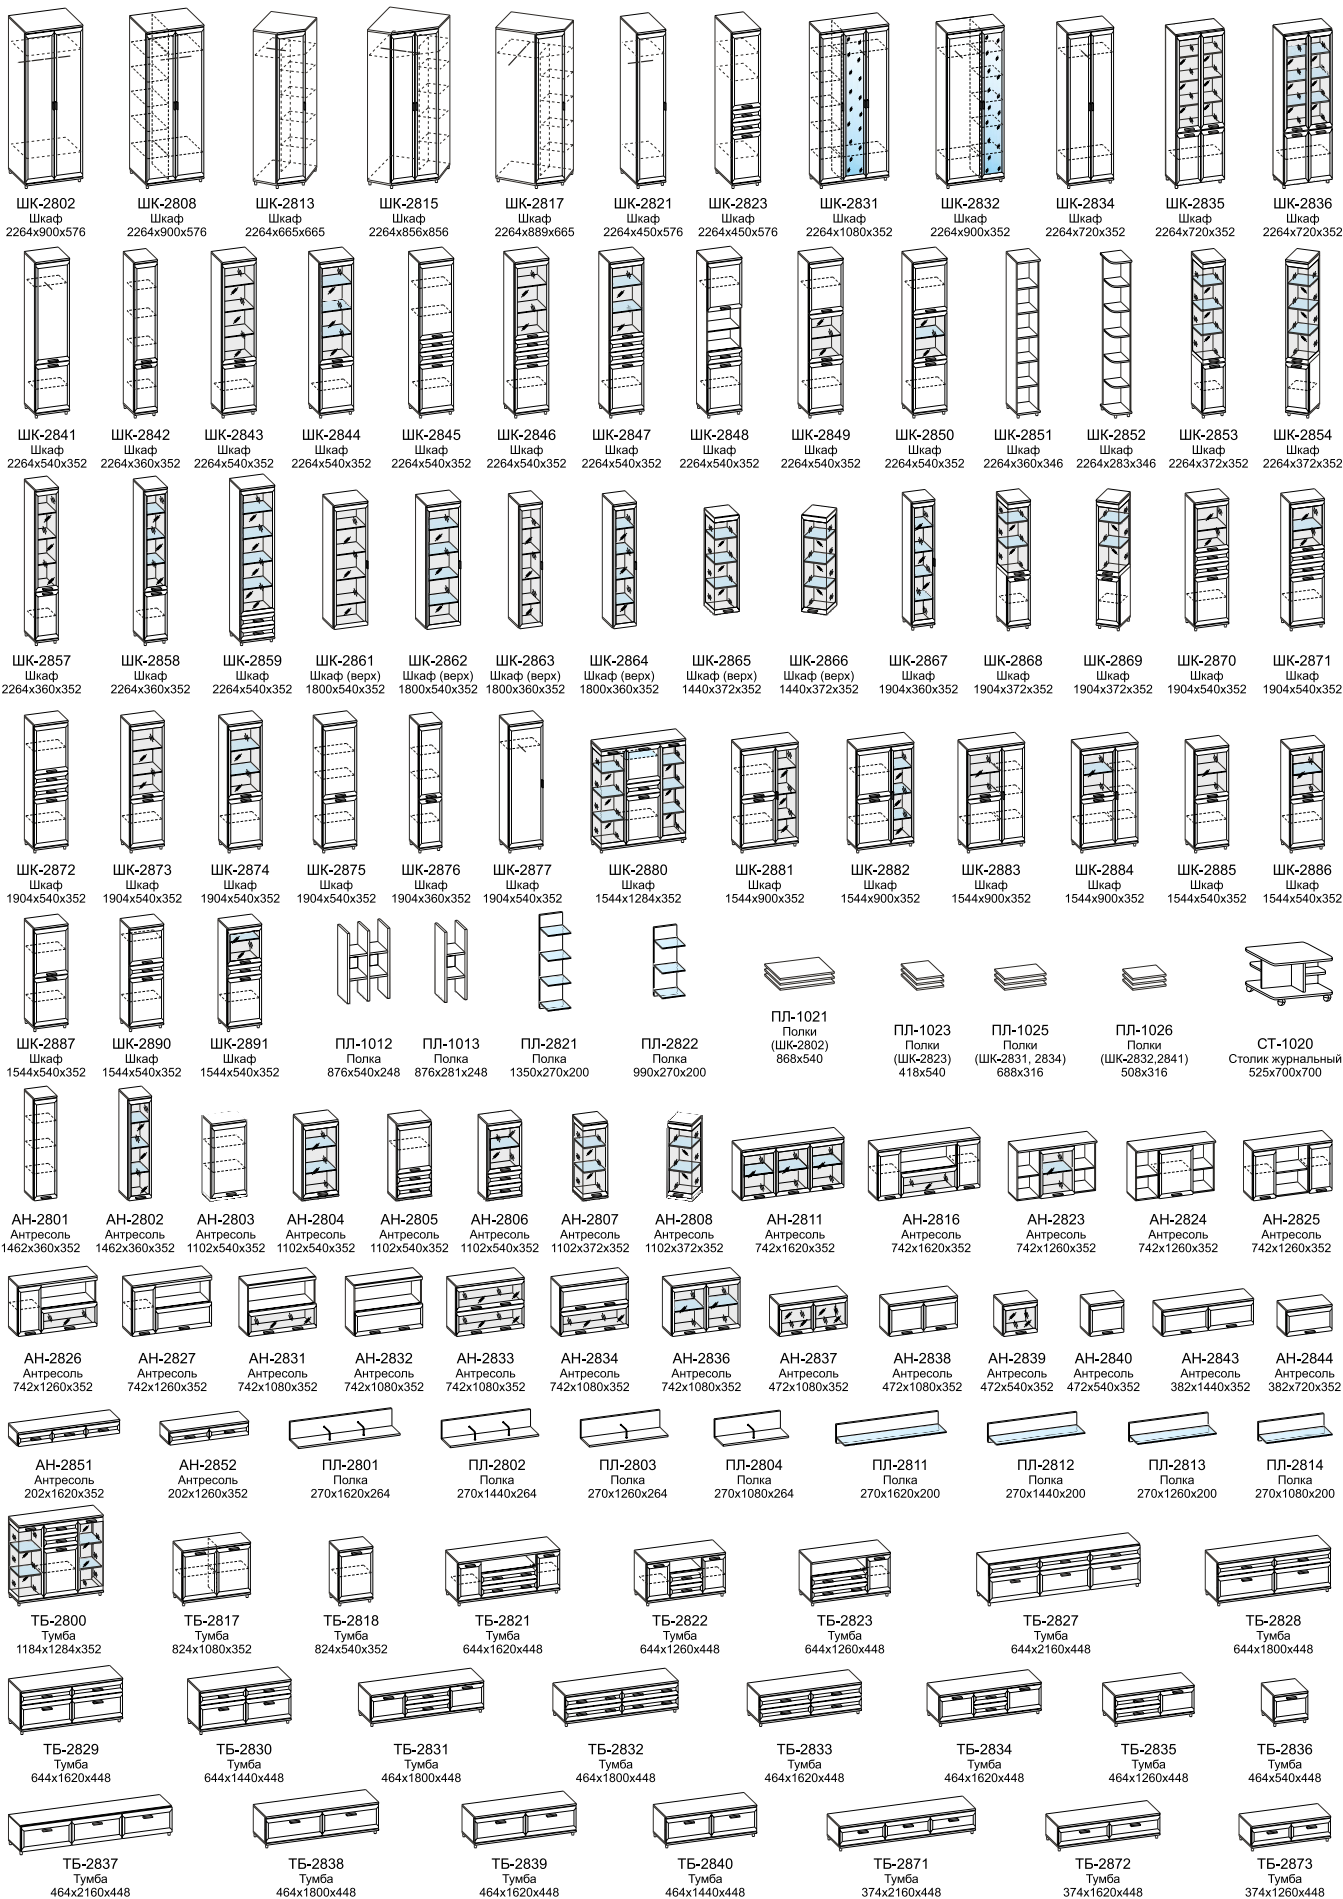

Элементы модульной программы мебели для гостиной «Мелисса»

ГОСТИНАЯ

СПАЛЬНЯ

ДЕТСКАЯ

ПРИХОЖАЯ

Цвет мебели: «Снежный ясень»; «Гикори Джексон светлый»; «Акация Молдау»; «Ясень Асахи»; корпус «Ясень Асахи», фасад «Снежный Ясень». Пример обозначения: ШК-2802 СЯ, ШК-2802 ГС, ШК-2802 АТ, ШК-2802 АС, ШК-2802 АС-СЯ). Модули можно сочетать с другими программами серии «Мелисса»: для спален, детских и прихожих. Дизайн мебели © ООО «Мебельная компания «Лером» 2021 г.