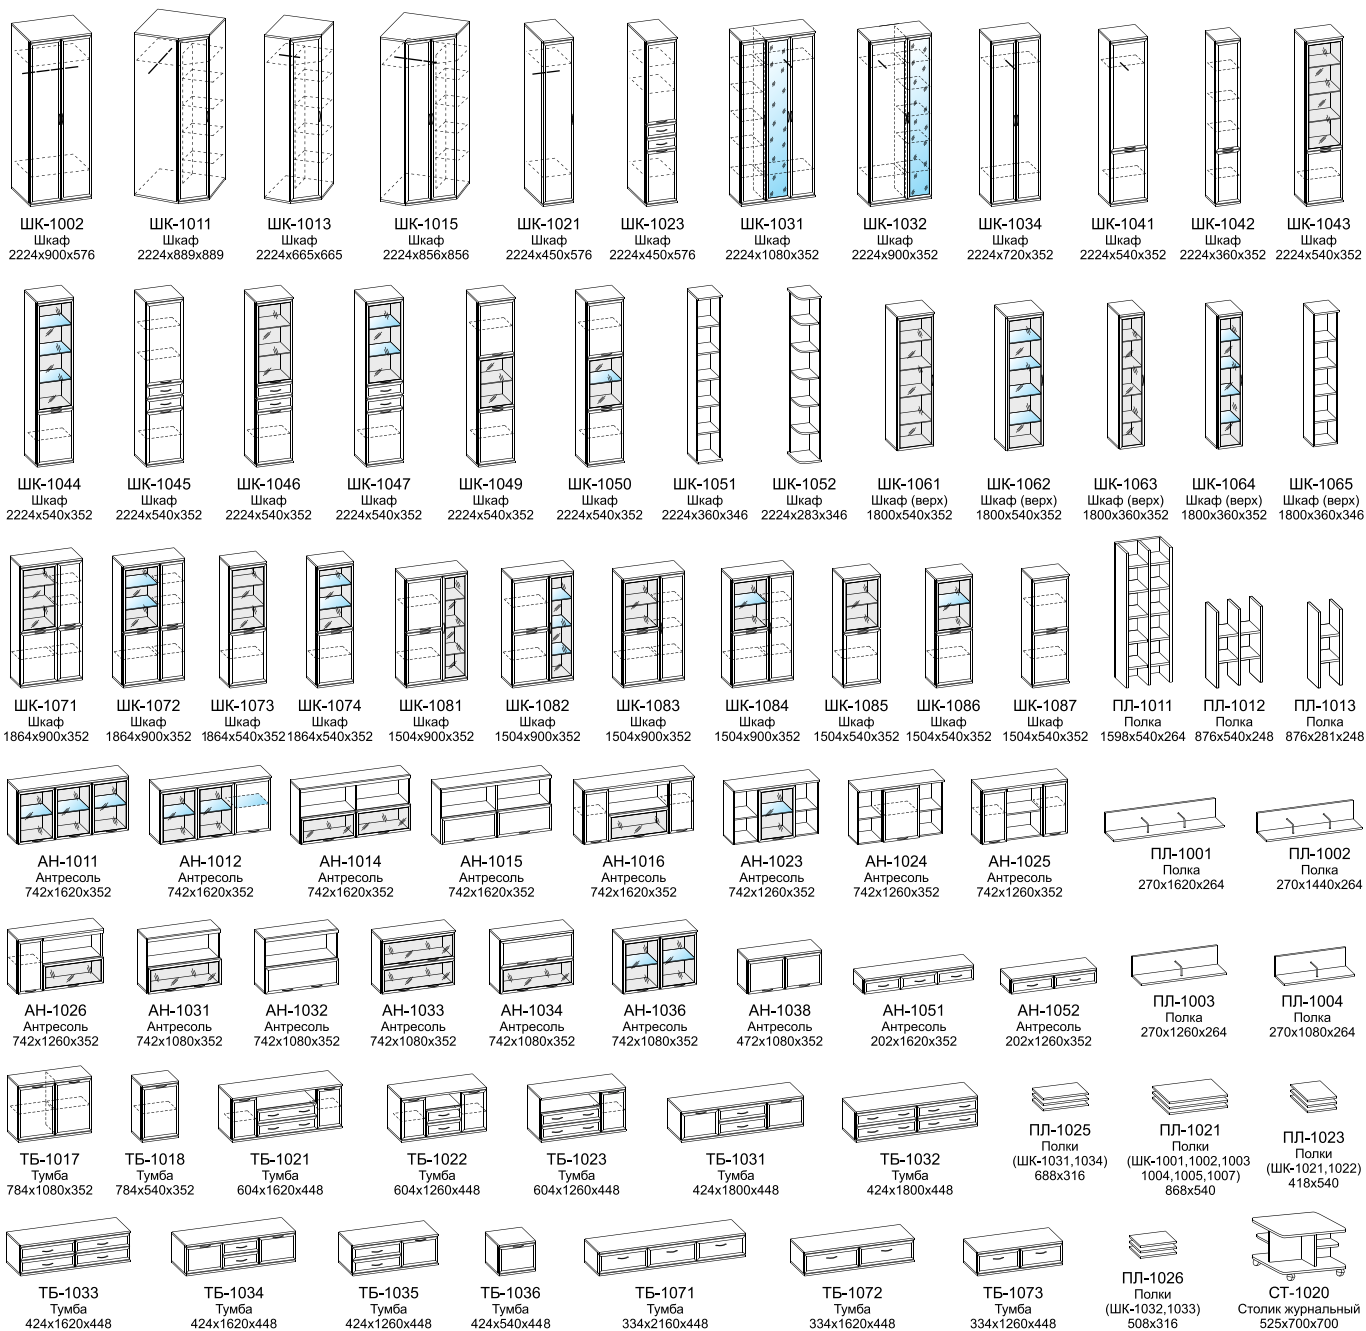

Цвет мебели: «Снежный ясень»; «Гикори Джексон светлый»; «Акация Молдау»; «Ясень Асахи» (пример обозначения: ШК-1002 СЯ, ШК-1002 ГС, ШК-1002 АТ, ШК-1002 АС). Модули можно сочетать с другими программами серии «Карина»: для спален, детских и прихожих. Модули со стеклянными фасадами и стеклянными полками могут быть доукомплектованы зеркалами. Дизайн мебели © ООО «Мебельная компания «Лером» 2021 г.