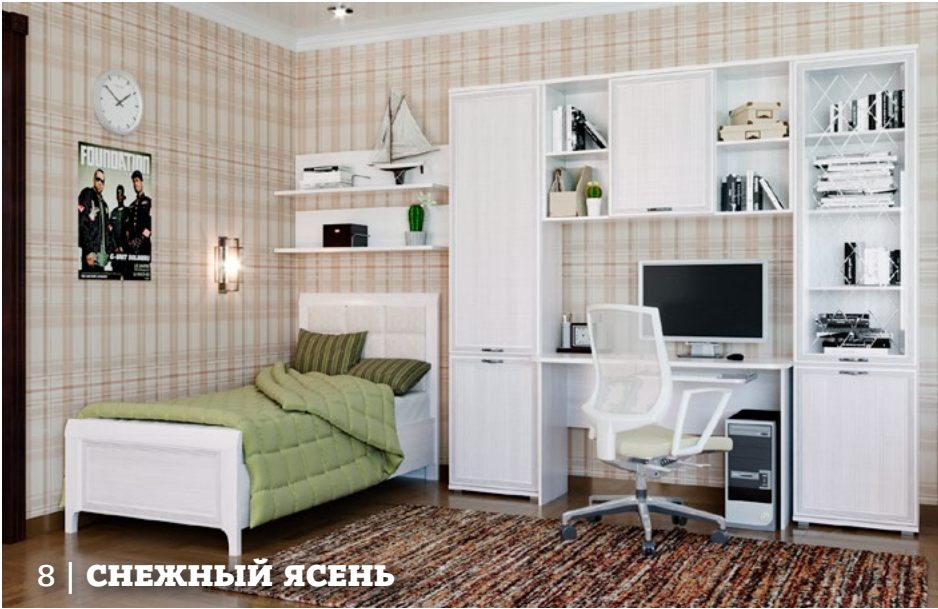

8 | СНЕЖНЫЙ ЯСЕНЬ

6 | СОСТАВ: ШК-1006, АН-1001, КР-1042, ШК-1049, ПЛ-1004, ПЛ-1004, СТ-1012, ТБ-1026

7 | СОСТАВ: ШК-1032, ШК-1045, АН-1025, СТ-1011, ТБ-1026, ШК-1046, ШК-1052

8 | СОСТАВ: ПЛ-1004, ПЛ-1004, КР-1035, ШК-1041, АН-1024, СТ-1011, ШК-1043

Элементы модульной программы мебели для детской (подростковой) «Карина»

* Высота от пола до верха царги.
Цвет мебели: «Снежный ясень»; «Гикори Джексон светлый»; «Акация Молдау»; «Ясень Асахи» (пример обозначения: ШК-1002 СЯ, ШК-1002 ГС, ШК-1002 АТ, ШК-1002 АС). Модули можно сочетать с другими программами серии «Карина» для гостиной, спальни и прихожей. Дизайн мебели © ООО «Мебельная компания «Лером» 2017 г.